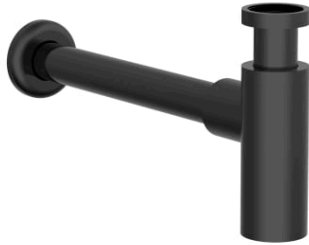

AQUA

Sifon lavoar 1 1/4", 300 mm

PRE (FĂRĂ TVA) (FĂRĂ TVA)

515,00 LEI

SCHIȚE TEHNICE

CARACTERISTICI

COMPATIBIL CU

Sifonlavoar cu ventil click clack, crom, Ø 65

505401000

Sifonlavoar cu ventil click clack, ceramic, Ø 65

505401100

Ventil pentru lavoar sau bideu cu capac cromat fix

506403900

Aqua

Această colecție este o propunere de design care se potrivește în spațiul din baie și pentru care s-au luat în considerare principiile de economie, durabilitate și integrare în conceptul tehnologic pentru fiecare produs.