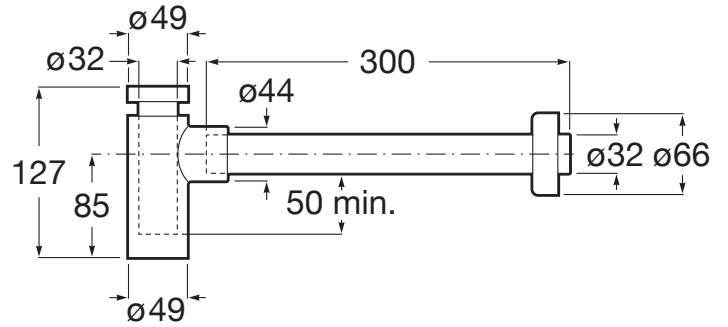

AQUA

Sifon lavoar 1 1/4", 300 mm

PRE (FĂRĂ TVA) (FĂRĂ TVA)

515,00 LEI

SCHIȚE TEHNICE

CARACTERISTICI

COMPATIBIL CU

Sifonlavoar cu ventil click clack, crom, Ø 65

505401000

Sifonlavoar cu ventil click clack, ceramic, Ø 65

505401100

Ventil pentru lavoar sau bideu cu capac cromat fix

506403900

Aqua

Această colecție este o propunere de design care se potrivește în spațiul din baie și pentru care s-au luat în considerare principiile de economie, durabilitate și integrare în conceptul tehnologic pentru fiecare produs.